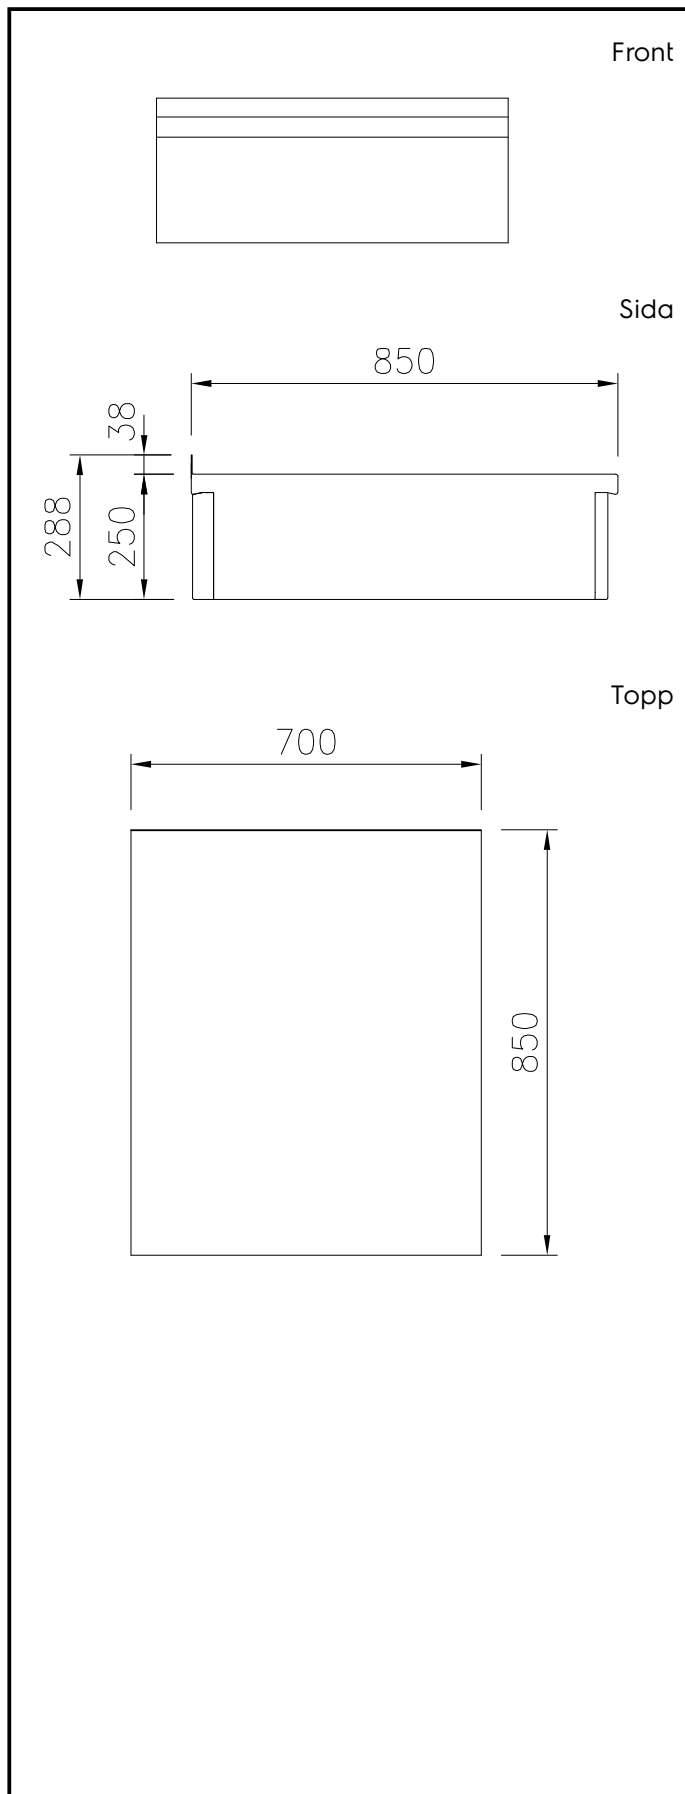

Kort specifikation

Pos.

Stängd enhet, 700 mm bred, tillverkad enligt DIN 18860_2 med 20 mm droppkant. Tillverkad i en robust ramkonstruktion i 2 mm och 3 mm i 1.4301 (AISI 304). 2 mm arbetsyta i 1.4301 (AISI 304). Släta arbetsytor som är enkla att rengöra. THERMODUL-anslutningssystem ger arbetsytor med minimala skarvar som gör att fett och smuts inte kan tränga ner mellan enheterna.

- Sidopanel i rostfritt stål (12,5mm),
850x400mm, flush-fitting, höger sida,
väggmonterad PNC 913635
- - NOT TRANSLATED - PNC 913640
- - NOT TRANSLATED - PNC 913651

Viktig information

Yttermått, bredd	
588566 (MBNABBG000)	700 mm
Yttermått, djup	850 mm
Yttermått, höjd	250 mm
Nettovikt:	22 kg